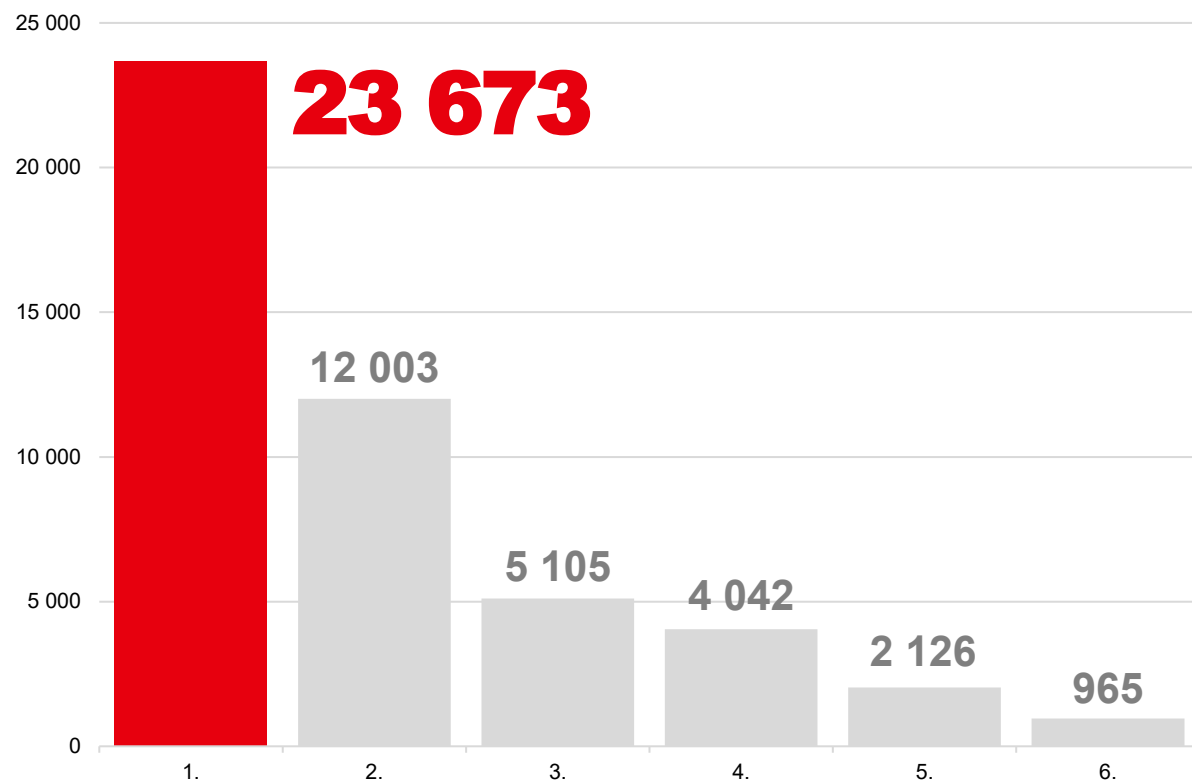

Tržní podíl Stavebnin DEK (2024)

Výkony předních distributorů stavebních materiálů v ČR (v mil. Kč)