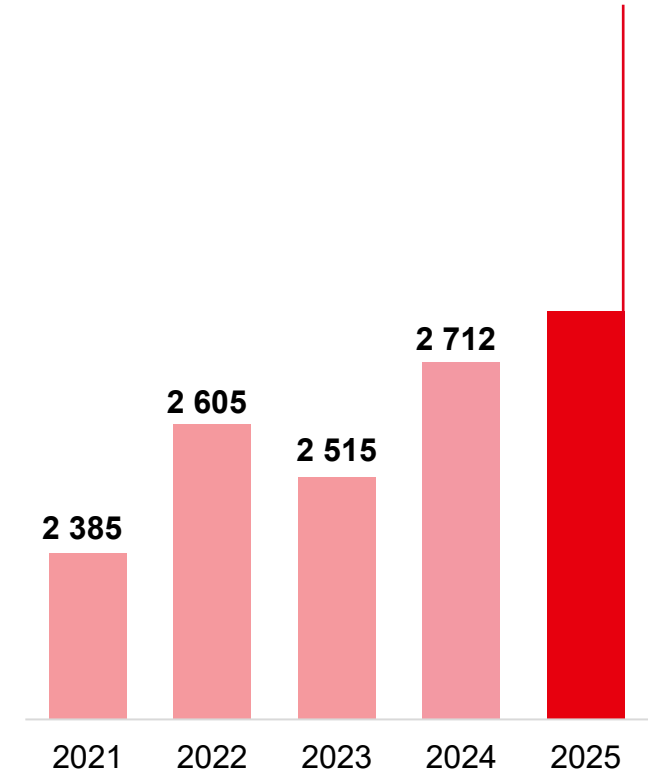

40+

prodejních areálů
moderního typu

450+

oblastních zástupců

650+

tis. m² skladových ploch

Počet
zaměstnanců

2 800