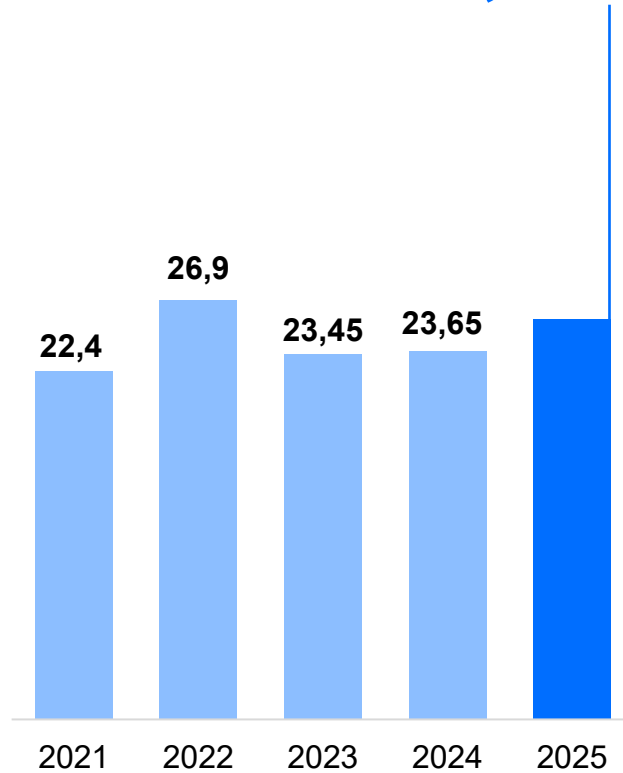

Vývoj obrátu
(v mld. Kč)

25,72

40+

prodejních areálů
moderního typu

450+

oblastních zástupců

650+

tis. m² skladových ploch