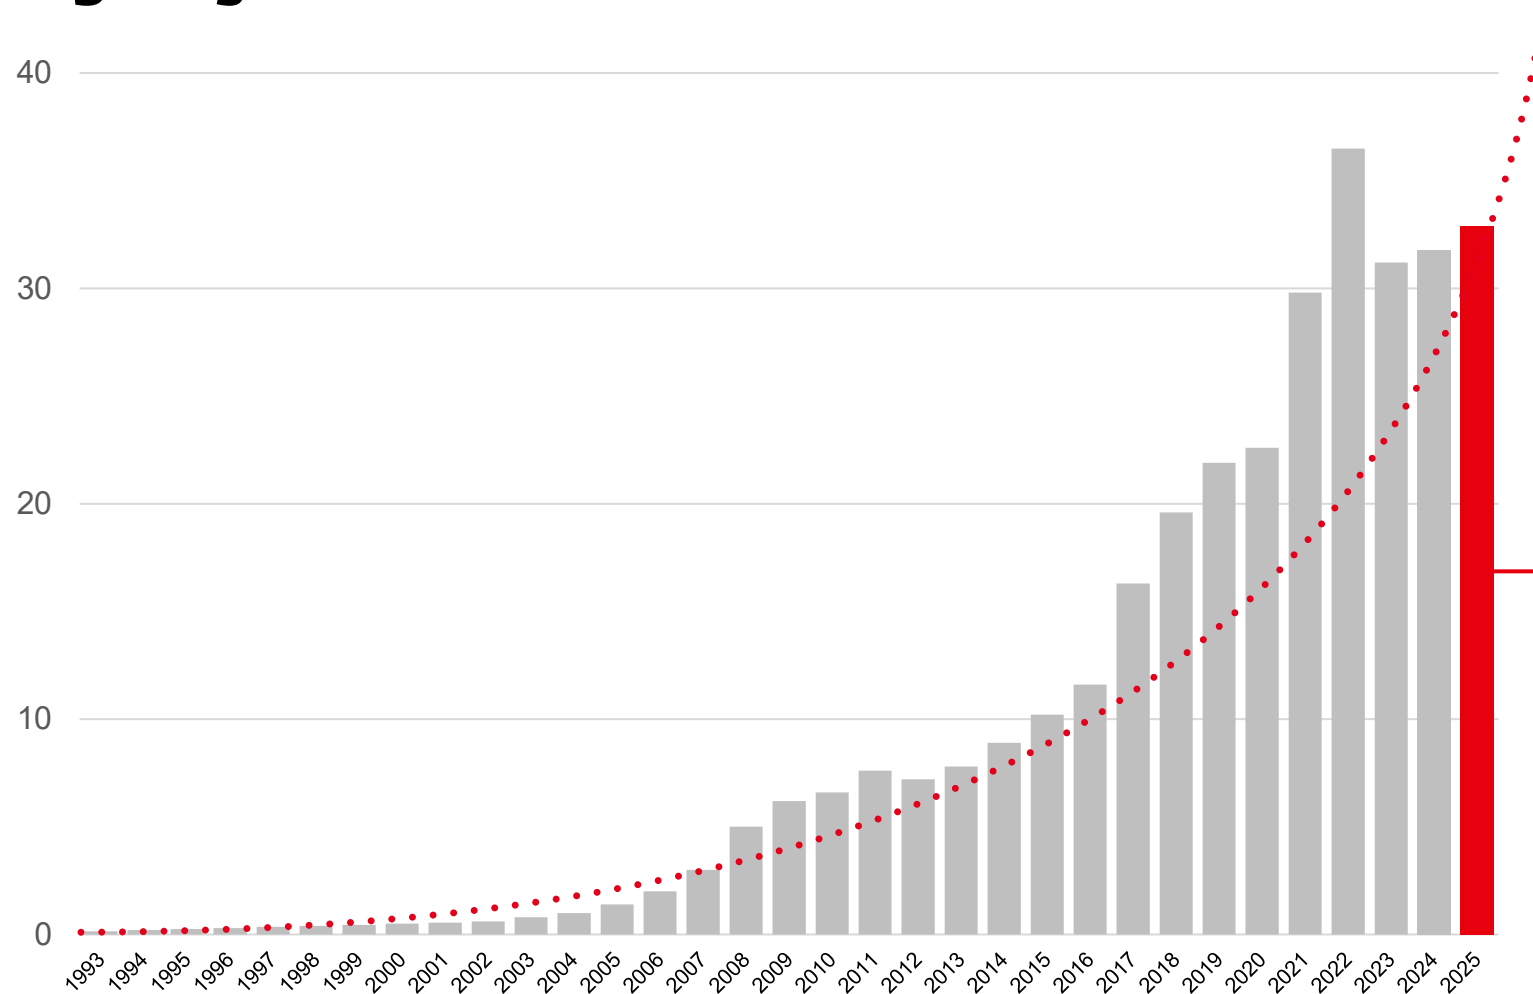

Vývoj obrátu koncernu 1993–2025

Obrát v roce 2025
32,9
mld. Kč

Obrát v roce 2025
1,33
mld. EUR

Dodáváme stavební materiály a služby

Stavebniny

Barvy a laky

Nářadí

Voda, topení, sanita

Vývoj obrátu
(v mld. Kč)

25,72

40+

prodejních areálů
moderního typu

450+

oblastních zástupců

650+

tis. m² skladových ploch